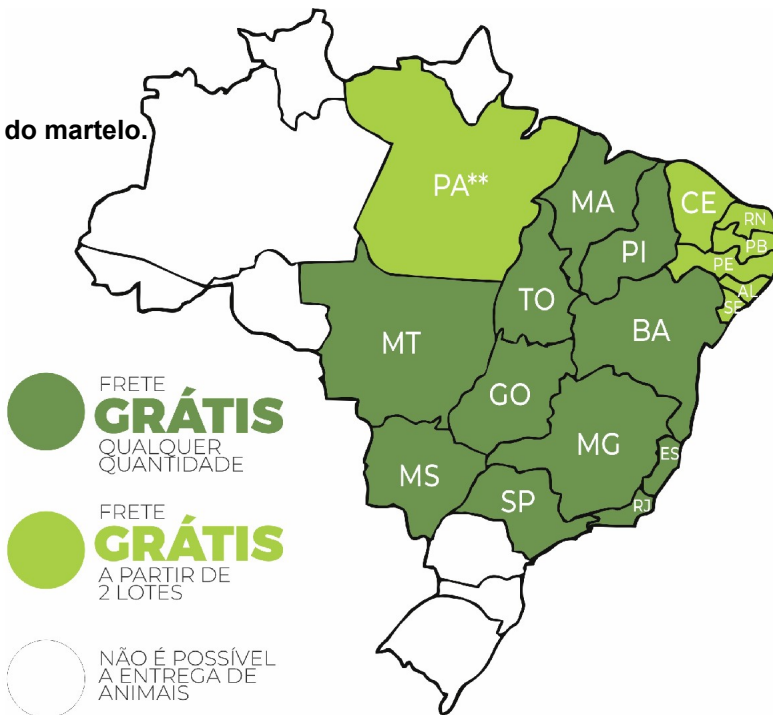

- À vista, com 10% de desconto

Comissão de compra: 8% sobre o valor da batida do martelo.

16 99616.1419

Paulo Camargo  
17 99725.1920

**Safra**

ONDE ASSISTIR

INFORMAÇÕES

(18) 3622.4999